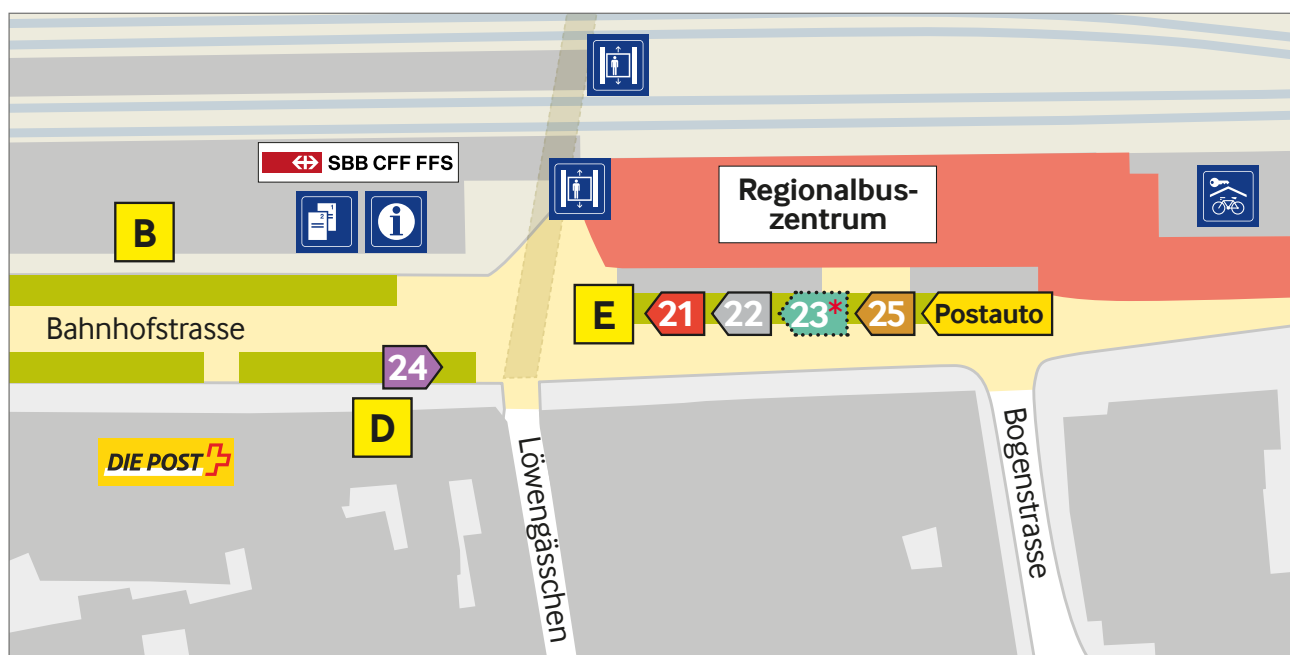

Umbau Regionalbuszentrum
2. März – Oktober 2026

Gültig ab
Montag
2. März

Wo fährt mein Regionalbus?

Die Regionalbuslinien **21** **22** **23*** **25** und
die Postautokurse fahren ab Haltekante **E**

Regionalbuslinie **24**
fährt ab Haltekante **D**

Erklärung: Baustellenbereich Bushaltekanten **21** Buslinien, Abfahrtsrichtung, Haltebereich

* ab Bahnhof Nord, nur zeitweise ab Regionalbuszentrum

Aktuelle Infos:
regionalbuszentrum.ch

vb/sh
Verkehrsbetriebe Schaffhausen